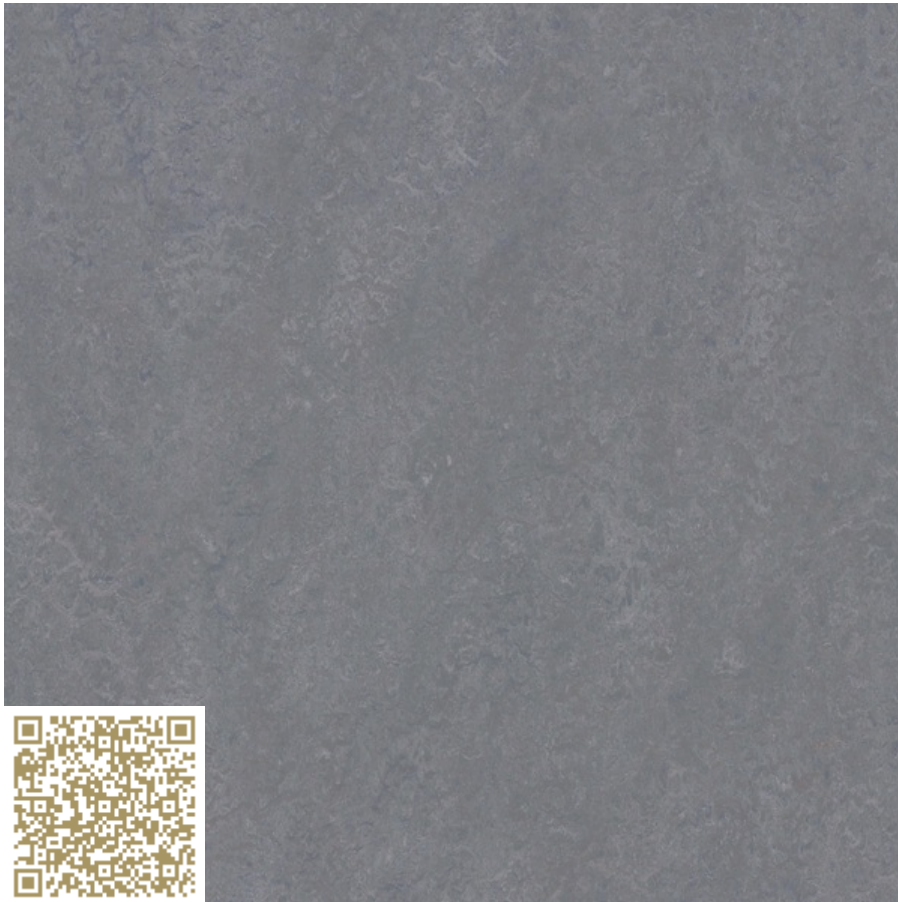

UDSIGT

3123 arabesque

Marmoleum real

Forbo

<http://www.forbo-flooring.ch> | customerservice.ch@forbo.com

Type: Linoleum | Marmoreret

NATUR PUR - Mit 90 natur-inspirierten Farben in fünf unterschiedlich intensiven Marmorierungen erinnert diese Kollektion an einen Spaziergang durch die Natur. Der Farbenreichtum mit feinsten Abstufungen und Nuancierungen weckt Assoziationen an natürliche Umgebungen und spiegelt die enge Verbindung von Natur und Marmoleum wunderbar wieder.